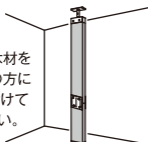

LABRICO

ラブリコシリーズは、女性や家族が楽しめる、安全なDIY用品です。

01

02

03

短い木材を
下側の方に
取り付けて
ください。

+ドライバーを
ご用意ください

※品質向上のため予告なく仕様及び外観を変更することがありますので予めご了承ください。※製品につきましては万全を期しておりますが、万一不良品などがございましたらお手数ですが下記連絡先までご連絡いただきますようお願い申し上げます。

HEIAN
SHINDO

平安伸銅工業株式会社

TEL 06-6228-8986

9:30-17:00 (土・日・祝日は除く)

www.heianshindo.co.jp

注意事項

屋内・屋外用

●この商品は市販の2×4材・1×4材を使った突っ張り商品「2×4アジャスター」「1×4アジャスター」の木材の長さが足りない場合に木材を接合するパーツです。●使用する2×4材・1×4材に反りや曲がりがあると正常に装着や設置ができない場合があります。●ジョイント本体にはサビにくい塗装をしていますが完全にサビの発生を防ぐものではありません。●万一に備え、落下や転倒の可能性のある上層階のベランダなどには設置しないでください。●雨や水滴、水蒸気の直接あたる場所には使用しないでください。●この商品は縦突っ張り専用です。横向きには使用しないでください。(破損する恐れがあります。)●2カ所以上接合しないでください。

セット内容

●ジョイント
×8 ●ねじ (8本)

材質表示

本体:鉄・カチオン電着塗装+エポキシ樹脂粉体塗装/ねじ類:鉄・メッキ+焼付塗装

使用荷重

柱に対し片側に荷重がかかる場合は10kgまでとしてください。倒れる恐れがあります。(棚板を使用する場合は棚板の重さも含まれます。)使用荷重は実験値です。設置場所や、使用木材によって条件が変わる為、保証するものではありません。

DESIGNED IN JAPAN
MADE IN CHINA
111217N