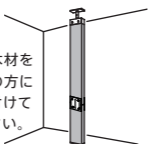

LABRICO

ラブリコシリーズは、女性や家族が楽しめる、安全なDIY用品です。

01

02

03

短い木材を
下側の方に
取り付けて
ください。

+ドライバーを
ご用意ください

※品質向上のため予告なく仕様及び外観を変更することがありますので予めご了承ください。※製品につきましては万全を期しておりますが、万一不良品などがございましたらお手数ですが下記連絡先までご連絡いただきますようお願い申し上げます。

HEIAN
SHINDO

平安伸銅工業株式会社

TEL 06-6228-8986

9:30-17:00 (土・日・祝日は除く)

www.heianshindo.co.jp

注意事項

○この製品は屋内用です。○この製品は市販の2×4材・1×4材を使った突っ張り商品「2×4アジャスター」「1×4アジャスター」の木材の長さが足りない場合に木材を接合するパーツです。○使用する2×4材・1×4材に反りや曲がりがあると正常に装着や設置ができない場合があります。○高温となる所、屋外や直射日光の当たる所、浴室や湿度の高い所、水が掛かる所には使用しないでください。○この商品は縦突っ張り専用です。横向きには使用しないでください。(破損する恐れがあります。)○2カ所以上接合しないでください。